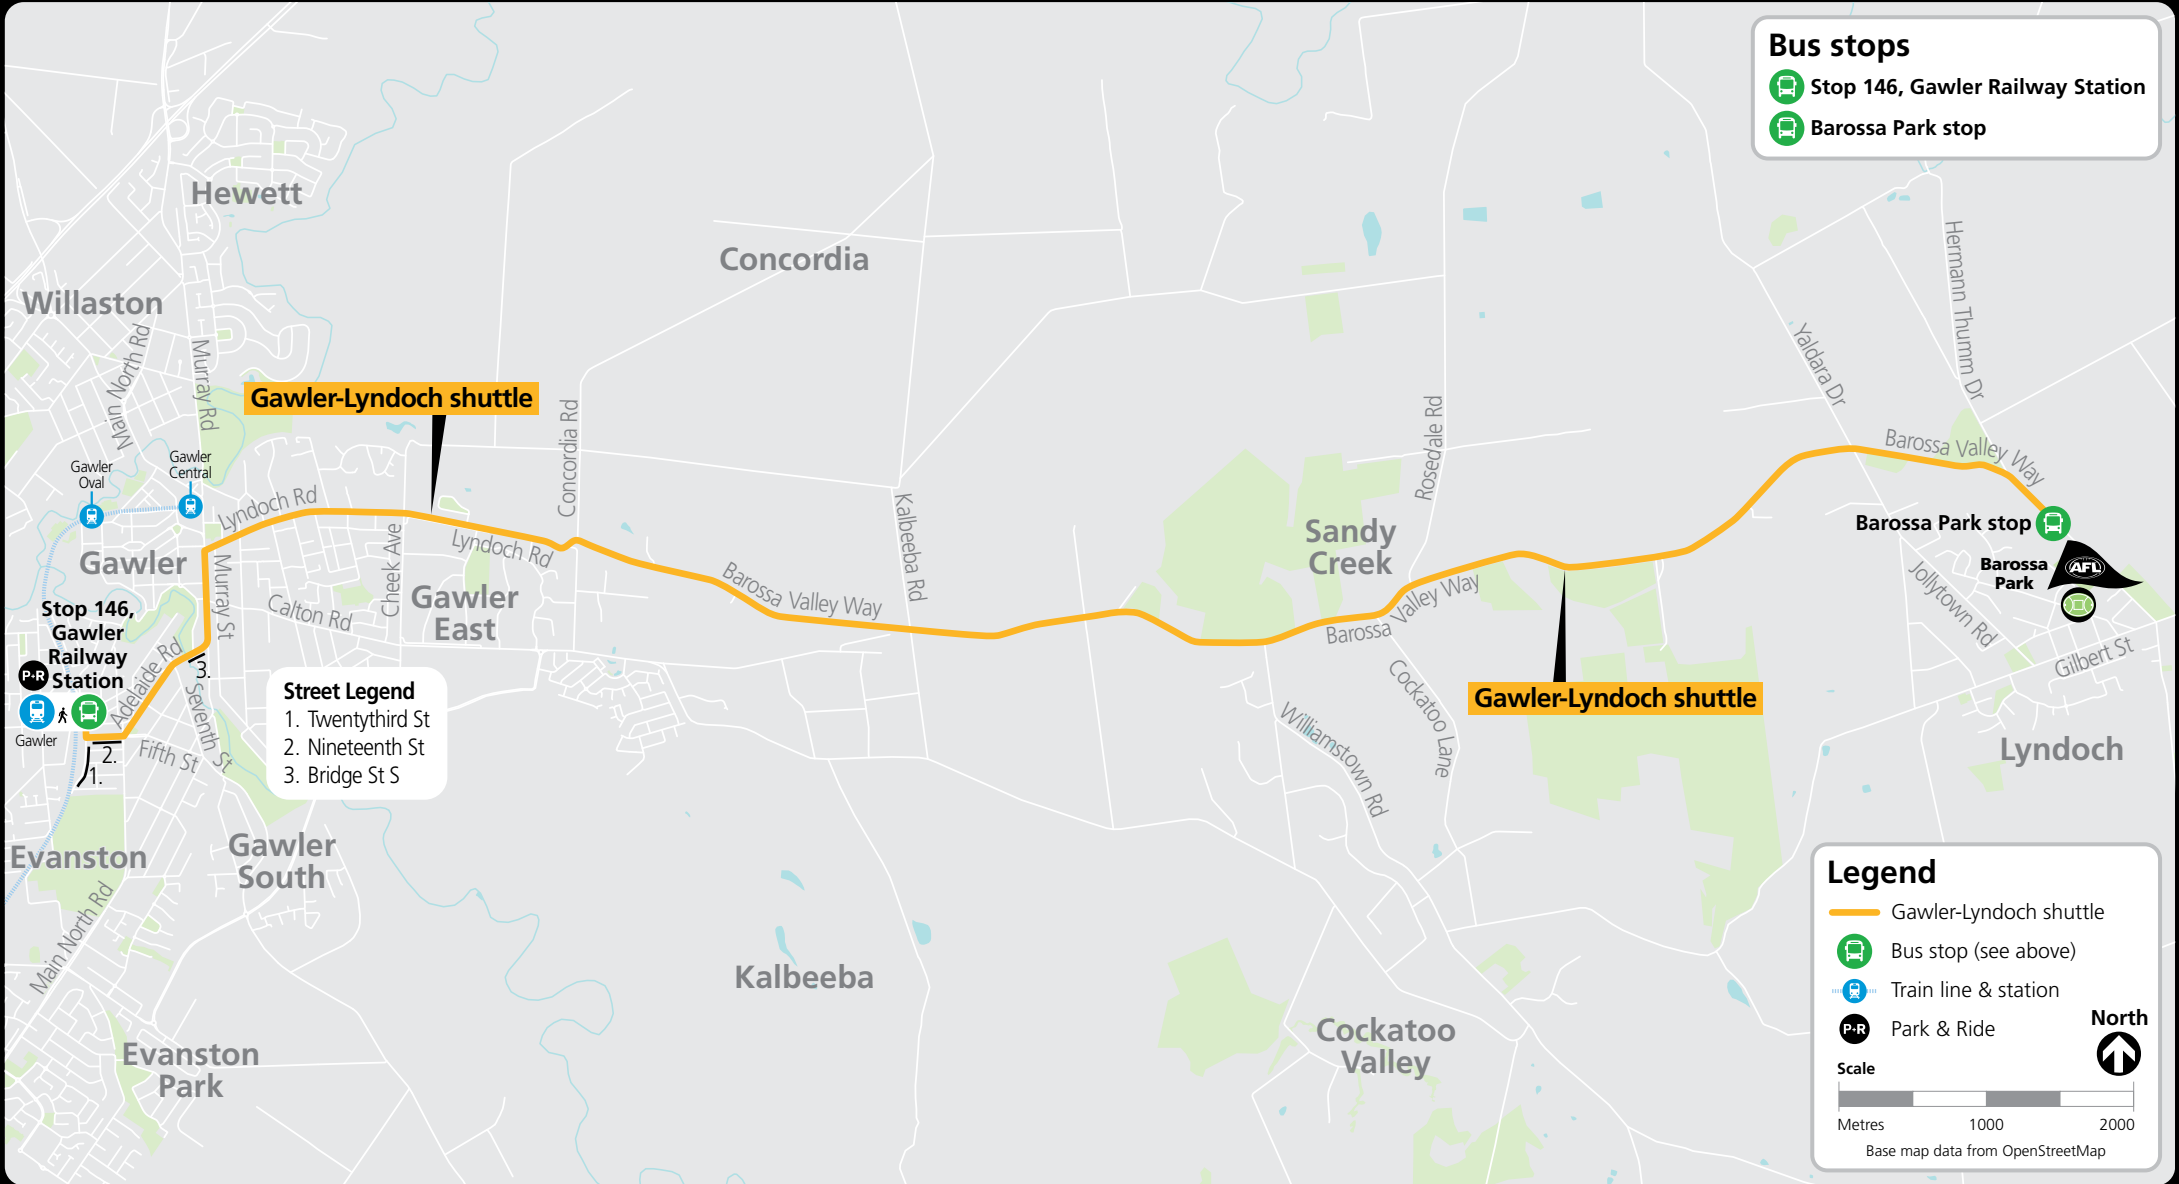

Gawler-Lyndoch bus shuttle

1300 311 108

facebook.com/AdlMetro

adelaidemetro.com.au

@AdelaideMetroSA